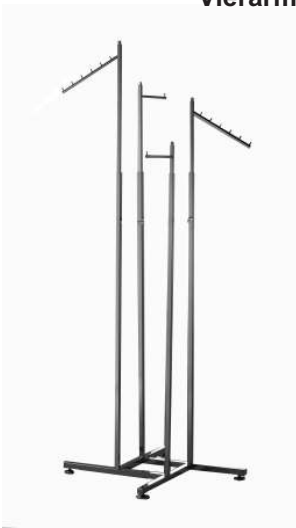

mit Rollen davon 2 mit Feststeller

Ring Ø800mm
Art.503680

Ring Ø1000mm
Art.503681

Plakaträhmen chrom

DIN A4
stufenlos höhenverstellbar

für Art. 503680/503681
Art.503683

Konfektionsständer 50...

Shop & More
Ladeneinrichtungen

Vierarmständer AKROBAT

Vierkantrohr 25x25mm

Tragearme einzeln
höhenverstellbar

H:1250-1900mm

mit
2 geraden und
2 schrägen Armen
Art.506900

mit 4 geraden Armen
Art.506901

Dreiarmständer AKROBAT

Vierkantrohr 25x25mm

Trägerarme einzeln
höhenverstellbar

H:1250-1900mm

mit 3 geraden Armen
Art.506902

AKROBAT Fuss für 2 Arme

Vierkantrohr 25x25mm

Art.507001

In chrom und RAL 9006 glatt lieferbar

AKROBAT Fuss für 3 Arme